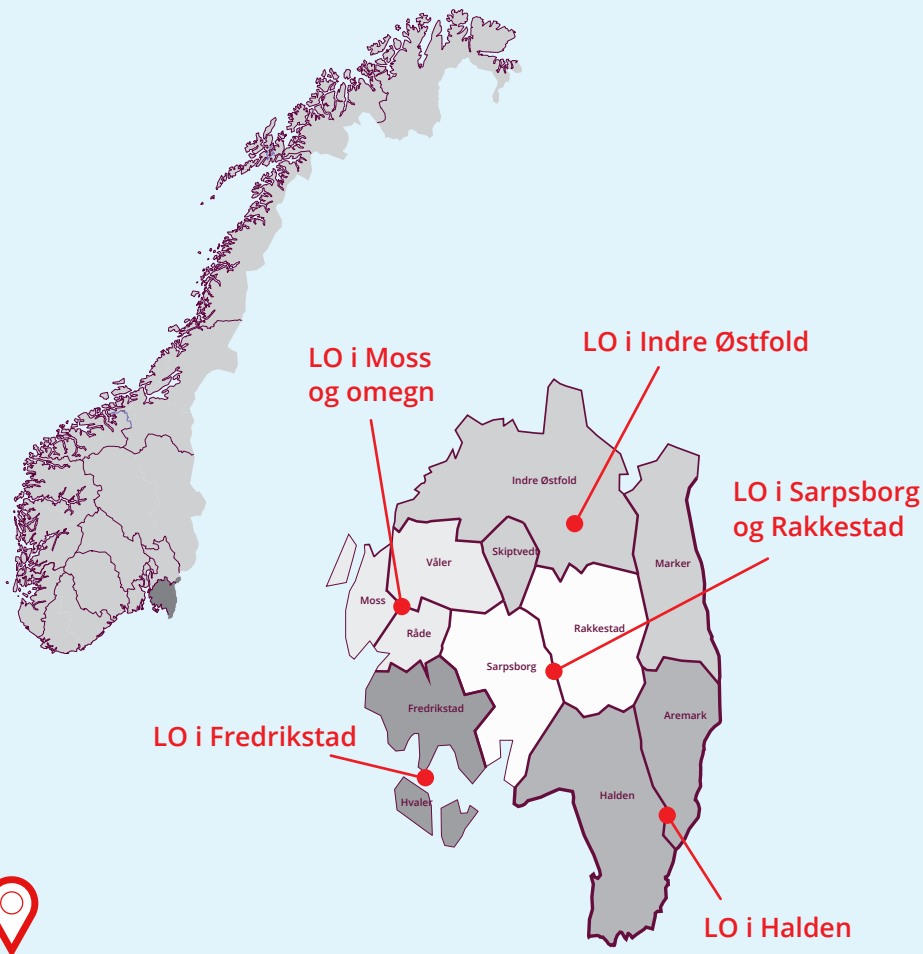

LOs regionkontor i Østfold

Tall og fakta

I Østfold er det fem lokalorganisasjoner med 106 fagforeninger som samordner sin lokale innsats.

LO er Norges største arbeidstakerorganisasjon. Over én million medlemmer er organisert i et av de 24 fagforbundene som er tilsluttet LO. LOs forbund organiserer arbeidstakere både innen privat og offentlig sektor, og innen alle bransjer og yrker. I regionen Østfold har LOs forbund til sammen over 50 000 medlemmer som ivaretas av ca. 3 000 tillitsvalgte.

Aktivt tilstede i Østfold

LOs regionkontor for Østfold har kontor i Sarpsborg. Her driver vi faglig organisasjonsvirksomhet for LO Norge, og samordner fagbevegelsens innsats i regionen. Vår innsats kan deles inn i to hovedområder: